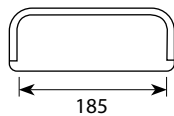

## Wymiary\*

Szerokość • Głębokość • Wysokość w cm

Głębokość siedziska 55 • Wysokość siedziska 51

4  
228x76x80

3  
198x76x80

2  
168x76x80

\* Wymiary mogą się różnić +/- 3%, w zależności od wyboru tapicerki i konfiguracji. Piktogramy nie odzwierciedlają proporcji i kształtu mebla.  
Wysokości mierzone z nóżkami Drewniana Paloma Dining