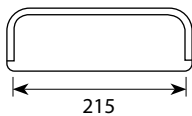

## Wymiary\*

Szerokość • Głębokość • Wysokość w cm

Głębokość siedziska 55 • Wysokość siedziska 51

4  
228x76x80

3  
198x76x80

2  
168x76x80

\* Wymiary mogą się różnić +/- 3%, w zależności od wyboru tapicerki i konfiguracji. Piktogramy nie odzwierciedlają proporcji i kształtu mebla.  
Wysokości mierzone z nóżkami Drewniana Paloma Dining