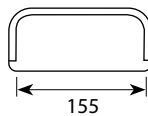

## Wymiary\*

Szerokość • Głębokość • Wysokość w cm

Głębokość siedziska 55 • Wysokość siedziska 51

4  
228x76x80

3  
198x76x80

2  
168x76x80

\* Wymiary mogą się różnić +/- 3%, w zależności od wyboru tapicerki i konfiguracji. Piktogramy nie odzwierciedlają proporcji i kształtu mebla.  
Wysokości mierzone z nóżkami Drewniana Paloma Dining