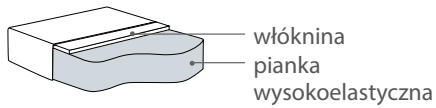

Woof

Wymiary*

Szerokość • Głębokość • Wysokość w cm

Głębokość siedziska 45 • Wysokość siedziska 49

FOTEL
62x62x87

KRZESŁO
48x62x84

* Wymiary mogą się różnić +/- 3%, w zależności od wyboru tapicerki i konfiguracji. Piktogramy nie odzwierciedlają proporcji i kształtu mebla.

Model nie jest wykonywany w tkaninie Maya.