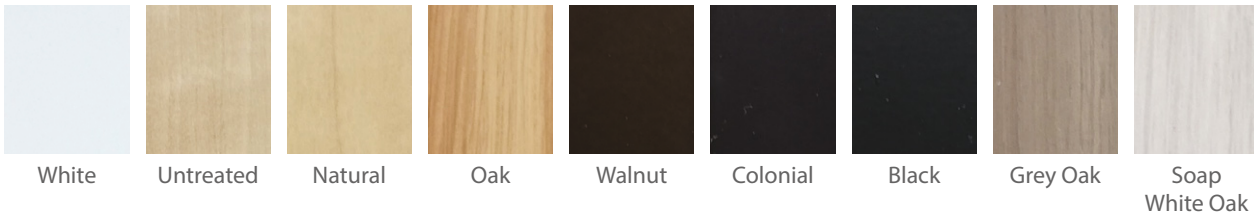

**Model nie jest wykonywany w tkaninie Maya.**

Poduszki oparciowe i siedziskowe tapicerowane na stałe.

Dostępne wybarwienia nóg drewnianych:

Wybarwienia nóg wg próbnika z wyjątkiem Silver.  
**Za dopłatą dostępne nóżki dębowe oznaczone jako OAK.**