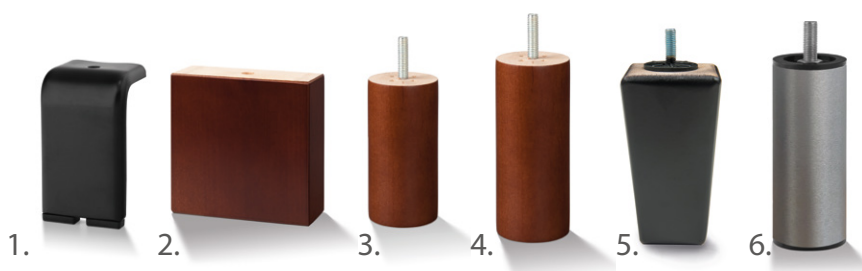

Poduszka Dusk dostępna w skórze lub w tkaninie.
Występuje w wersji Standard i Special.
Dostępna w komfortach CEU i C2.

Dostępne nóżki: