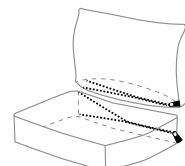

Wymiary*

Szerokość • Głębokość • Wysokość w cm

Głębokość siedziska 64 • Wysokość siedziska 49

1
102x102x84

1 L/R
102x102x84

C
102x102x84

Footstool
84x84x49

Footstool XL
102x102x49

*Wymiary mogą się różnić +/- 3%, w zależności od wyboru tapicerki i konfiguracji. Piktogramy nie odzwierciedlają proporcji i kształtu mebla.

półpuch
pianka Memory
pianka
wysokoelastyczna

pianka pokryta mieszanką:
70% pierze i 30% włókna
silikonowe