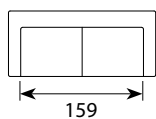

KARTA
PRODUKTOWA

mti furninova

Smile

Wymiary*

Szerokość • Głębokość • Wysokość w cm

Głębokość siedziska 58 • Wysokość siedziska 46

1
94x93x85

2
177x93x85

2,5
197x93x85

3
217x93x85

2,5+Chl L/R
274x156x85

PUF
90x60x46

* Wymiary mogą się różnić +/- 3%, w zależności od wyboru tapicerki i konfiguracji. Piktogramy nie odzwierciedlają proporcji i kształtu mebla.

Model nie jest wykonywany w tkaninie Maya.