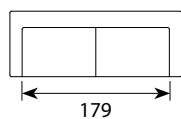

KARTA
PRODUKTOWA

mti furninova

Smile

Wymiary*

Szerokość • Głębokość • Wysokość w cm

Głębokość siedziska 58 • Wysokość siedziska 46

1
94x93x85

2
177x93x85

2,5
197x93x85

3
217x93x85

2,5+Chl L/R
274x156x85

PUF
90x60x46

* Wymiary mogą się różnić +/- 3%, w zależności od wyboru tapicerki i konfiguracji. Piktogramy nie odzwierciedlają proporcji i kształtu mebla.

Model nie jest wykonywany w tkaninie Maya.