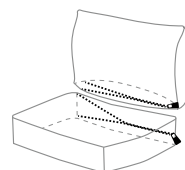

włóknina

pianka
wysokoelastyczna

pianka pokryta
włókniną