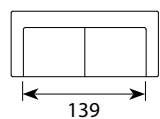

KARTA
PRODUKTOWA

mti furninova

Smile

Wymiary*

Szerokość • Głębokość • Wysokość w cm

Głębokość siedziska 58 • Wysokość siedziska 46

1
94x93x85

2
177x93x85

2,5
197x93x85

3
217x93x85

2,5+Chl L/R
274x156x85

PUF
90x60x46

* Wymiary mogą się różnić +/- 3%, w zależności od wyboru tapicerki i konfiguracji. Piktogramy nie odzwierciedlają proporcji i kształtu mebla.

Model nie jest wykonywany w tkaninie Maya.