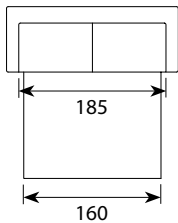

mti furninova

Sedac Nova

Wymiary*

Szerokość • Głębokość • Wysokość w cm

Głębokość siedziska 54 • Wysokość siedziska 45

BOB/GIL/LUC/MAX/PAT 140
185/211/201/213/215x96x90

BOB/GIL/LUC/MAX/PAT 160
205/231/221/233/235x96x90

BOB/GIL/LUC/MAX/PAT 140+CHL
262/288/278/290/292x157x90

Boczki

BOB

GIL

LUC

MAX

PAT

powierzchnia spania:

140 - szer. 140/ dł. 195/ głębokość sofy po rozłożeniu funkcji spania 220

160 - szer. 160/ dł. 195/ głębokość sofy po rozłożeniu funkcji spania 220

BOB/GIL/LUC/MAX/PAT 160+CHL
282/308/298/310/312x157x90