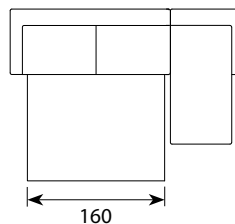

mti furninova

Sedac Nova

Wymiary*

Szerokość • Głębokość • Wysokość w cm

Głębokość siedziska 54 • Wysokość siedziska 45

BOB/GIL/LUC/MAX/PAT 140
185/211/201/213/215x96x90

BOB/GIL/LUC/MAX/PAT 160
205/231/221/233/235x96x90

BOB/GIL/LUC/MAX/PAT 140+CHL
262/288/278/290/292x157x90

Boczki

BOB

GIL

LUC

MAX

PAT

powierzchnia spania:

140 - szer. 140/ dł. 195/ głębokość sofy po rozłożeniu funkcji spania 220

160 - szer. 160/ dł. 195/ głębokość sofy po rozłożeniu funkcji spania 220

BOB/GIL/LUC/MAX/PAT 160+CHL
282/308/298/310/312x157x90

*Wymiary mogą się różnić +/- 3%, w zależności od wyboru tapicerki i konfiguracji. Piktogramy nie odzwierciedlają proporcji i kształtu mebla.

włóknina
pianka
wysokoelastyczna

Poduszki oparciowe
i siedziskowe z zamkiem.