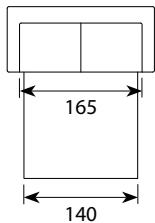

mti furninova

Sedac Nova

Wymiary*

Szerokość • Głębokość • Wysokość w cm

Głębokość siedziska 54 • Wysokość siedziska 45

BOB/GIL/LUC/MAX/PAT 140
185/211/201/213/215x96x90

BOB/GIL/LUC/MAX/PAT 160
205/231/221/233/235x96x90

BOB/GIL/LUC/MAX/PAT 140+CHL
262/288/278/290/292x157x90

Boczki

BOB

GIL

LUC

MAX

PAT

powierzchnia spania:

140 - szer. 140/ dł. 195/ głębokość sofy po rozłożeniu funkcji spania 220

160 - szer. 160/ dł. 195/ głębokość sofy po rozłożeniu funkcji spania 220

BOB/GIL/LUC/MAX/PAT 160+CHL
282/308/298/310/312x157x90