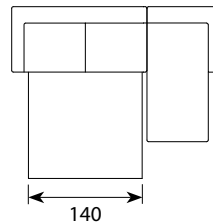

mti furninova

Sedac Nova

Wymiary*

Szerokość • Głębokość • Wysokość w cm

Głębokość siedziska 54 • Wysokość siedziska 45

BOB/GIL/LUC/MAX/PAT 140
185/211/201/213/215x96x90

BOB/GIL/LUC/MAX/PAT 160
205/231/221/233/235x96x90

BOB/GIL/LUC/MAX/PAT 140+CHL
262/288/278/290/292x157x90

Boczki

BOB

GIL

LUC

MAX

PAT

powierzchnia spania:

140 - szer. 140/ dł. 195/ głębokość sofy po rozłożeniu funkcji spania 220

160 - szer. 160/ dł. 195/ głębokość sofy po rozłożeniu funkcji spania 220

BOB/GIL/LUC/MAX/PAT 160+CHL
282/308/298/310/312x157x90