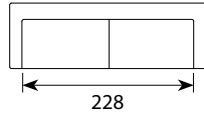

Wymiary*

Szerokość • Głębokość • Wysokość w cm

Głębokość siedziska 62-76 • Wysokość siedziska 42

1,5
133x114x95

3 2-dzielna
234x114x95

3
233x114x95

4 2-dzielna
262x114x95

4
261x114x95

Puf
100x100x42

3+Chl L/R
334x182x95

1,5+Chl L/R
234x182x95

Poduszka op. mała
1BC-2W8
72x72x16

Poduszka op. duża
1BC-2U1
100x72x16

* Wymiary mogą się różnić +/- 3%, w zależności od wyboru tapicerki i konfiguracji. Piktogramy nie odzwierciedlają proporcji i kształtu mebla. Występowanie pofalowań w częściach miękkich siedzisk lub oparcz jest wynikiem zamierzonym i zgodnym z pierwotnym założeniem projektowym.