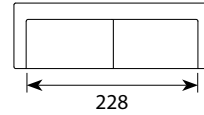

Wymiary*

Szerokość • Głębokość • Wysokość w cm

Głębokość siedziska 62-76 • Wysokość siedziska 42

1,5
133x114x95

3 2-dzielna
234x114x95

3
233x114x95

4 2-dzielna
262x114x95

4
261x114x95

Puf
100x100x42

3+Chl L/R
334x182x95

1,5+Chl L/R
234x182x95

Poduszka op. mała
1BC-2W8
72x72x16

Poduszka op. duża
1BC-2U1
100x72x16

* Wymiary mogą się różnić +/- 3%, w zależności od wyboru tapicerki i konfiguracji. Piktogramy nie odzwierciedlają proporcji i kształtu mebla. Występowanie pofalowań w częściach miękkich siedzisk lub oparcz jest wynikiem zamierzonym i zgodnym z pierwotnym założeniem projektowym.