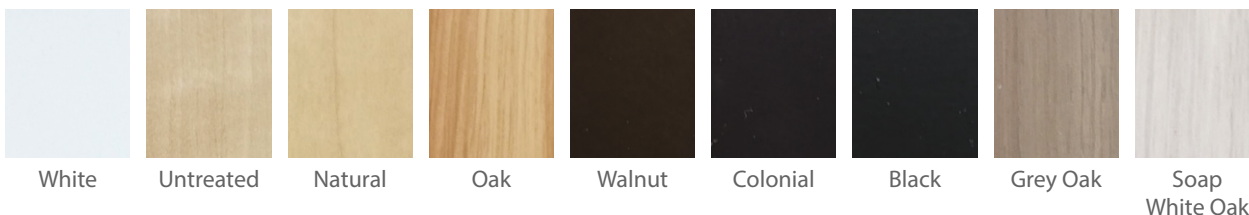

PUF  
78x62x47

\* Wymiary mogą się różnić +/- 3%, w zależności od wyboru tapicerki i konfiguracji. Piktogramy nie odzwierciedlają proporcji i kształtu mebla.

Poduszki oparciove i siedziskowe z zamkiem.

Dostępne wybarwienia nóg drewnianych: