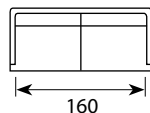

## Wymiary\*

Szerokość • Głębokość • Wysokość w cm

Głębokość siedziska 64 • Wysokość siedziska 48

4  
232x94x83

3  
197x94x83

2,5  
167x94x83

2,5 Chl L/R  
249x169x83

Fotel  
91x94x83

PUF  
78x62x47

\* Wymiary mogą się różnić +/- 3%, w zależności od wyboru tapicerki i konfiguracji. Piktogramy nie odzwierciedlają proporcji i kształtu mebla.

Poduszki oparciove i siedziskowe z zamkiem.

Dostępne wybarwienia nóg drewnianych: