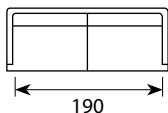

## Wymiary\*

Szerokość • Głębokość • Wysokość w cm

Głębokość siedziska 64 • Wysokość siedziska 48

4  
232x94x83

3  
197x94x83

2,5  
167x94x83

2,5 Chl L/R  
249x169x83

Fotel  
91x94x83

PUF  
78x62x47

\* Wymiary mogą się różnić +/- 3%, w zależności od wyboru tapicerki i konfiguracji. Piktogramy nie odzwierciedlają proporcji i kształtu mebla.

Poduszki oparciove i siedziskowe z zamkiem.

Dostępne wybarwienia nóg drewnianych: