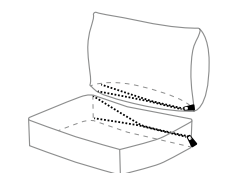

## Wymiary\*

Szerokość • Głębokość • Wysokość w cm

Głębokość siedziska 64 • Wysokość siedziska 48

4  
232x94x83

3  
197x94x83

2,5  
167x94x83

2,5 Chl L/R  
249x169x83

Fotel  
91x94x83

PUF  
78x62x47

\* Wymiary mogą się różnić +/- 3%, w zależności od wyboru tapicerki i konfiguracji. Piktogramy nie odzwierciedlają proporcji i kształtu mebla.

Poduszki oparciove i siedziskowe z zamkiem.

Dostępne wybarwienia nóg drewnianych: