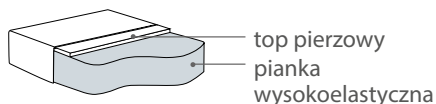

## Wymiary\*

Szerokość • Głębokość • Wysokość w cm

Głębokość siedziska 64 • Wysokość siedziska 48

4  
232x94x83

3  
197x94x83

2,5  
167x94x83

2,5 Chl L/R  
249x169x83

Fotel  
91x94x83

PUF  
78x62x47

\* Wymiary mogą się różnić +/- 3%, w zależności od wyboru tapicerki i konfiguracji. Piktogramy nie odzwierciedlają proporcji i kształtu mebla.

Poduszki oparciove i siedziskowe z zamkiem.

Dostępne wybarwienia nóg drewnianych: