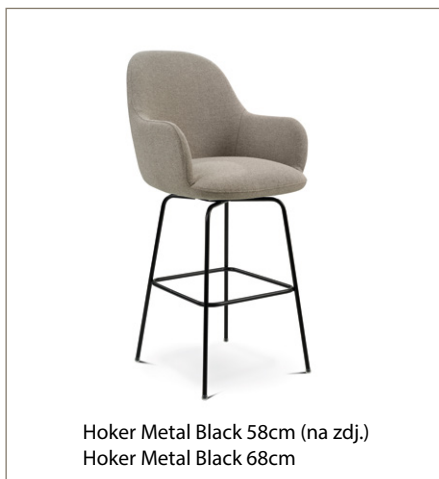

Liva Swivel Brushed Black Chrom (na zdj.)  
Liva Swivel Metal Black

Paloma Wood Swivel

**Wersja obrotowa 360° (Swivel) bez funkcji powrotu  
dostępna z nogami:**

Coney Swivel Metal Black

Coney Swivel + Wheels Metal Black

**Wersja barowa z obrotem 180° (Swivel)  
z funkcją powrotu dostępna z nogami:**

Hoker Metal Black 58cm (na zdj.)  
Hoker Metal Black 68cm