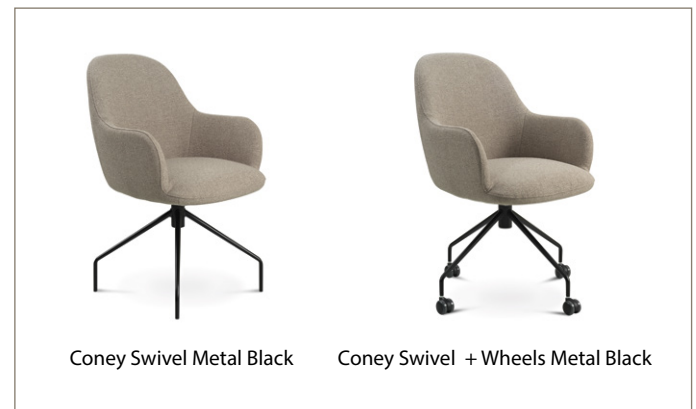

Oak

Walnut

Colonial

Black

Grey Oak

Soap  
White Oak

Poduszki oparciove  
i siedziskowe  
tapicerowane na stałe.

**Wersja obrotowa 180° (Swivel) z funkcją powrotu  
dostępna z nogami:**

Liva Swivel Brushed Black Chrom (na zdj.)  
Liva Swivel Metal Black

Paloma Wood Swivel

**Wersja obrotowa 360° (Swivel) bez funkcji powrotu  
dostępna z nogami:**

Coney Swivel Metal Black

Coney Swivel + Wheels Metal Black