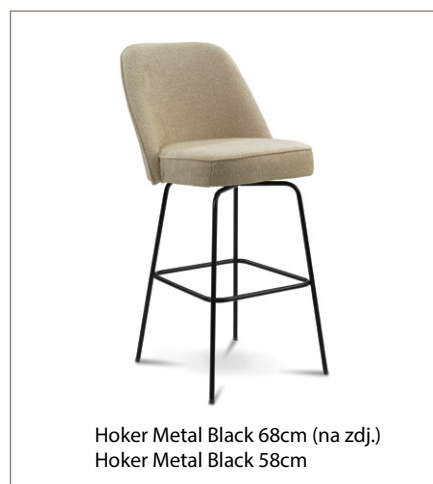

Model nie jest wykonywany w skórah Bergamo, Golf i Grizzly.

Wersja obrotowa 180° (Swivel) z funkcją powrotu dostępna z nogami:

Liva Swivel Brushed Black Chrom (na zdj.)
Liva Swivel Metal Black

Oscar Wood Swivel

Wersja obrotowa 360° (Swivel) bez funkcji powrotu dostępna z nogami:

Coney Swivel Metal Black

Coney Swivel + Wheels Metal Black

Wersja nieobrotowa (Fix) dostępna z nogami:

Oscar

Wersja barowa z obrotem 180° (Swivel) z funkcją powrotu dostępna z nogami:

Hoker Metal Black 68cm (na zdj.)
Hoker Metal Black 58cm

włókna
pianka
wysokoelastyczna

Poduszki oparciowe
i siedziskowe
tapicerowane na stałe.

Dostępne wybarwienia nóg drewnianych:

White

Untreated

Natural

Oak