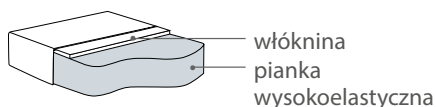

mti furninova

Liva/Liva Low

Wymiary*		Szerokość • Głębokość • Wysokość w cm				Głębokość siedziska 50
Liva Swivel / Fix 60x65x89	Liva Bar 58 60x65x113	Liva Bar 68 60x65x123	Liva Low Swivel / Fix 60x65x84	Liva Low Bar 58 60x65x108	Liva Low Bar 68 60x65x118	
Wysokość siedziska: 48** Wysokość podłokietnika: 68**	Wysokość siedziska: 72** Wysokość podłokietnika: 92**	Wysokość siedziska: 82** Wysokość podłokietnika: 102**	Wysokość siedziska: 48** Wysokość podłokietnika: 63**	Wysokość siedziska: 72** Wysokość podłokietnika: 87**	Wysokość siedziska: 82** Wysokość podłokietnika: 97**	

*Wymiary mogą się różnić +/- 3%, w zależności od wyboru tapicerki i konfiguracji. Piktogramy nie odzwierciedlają proporcji i kształtu mebla.

**Wysokości elementów krzesła mierzone od podłogi.

Model nie jest wykonywany w skórkach Bergamo i Golf.