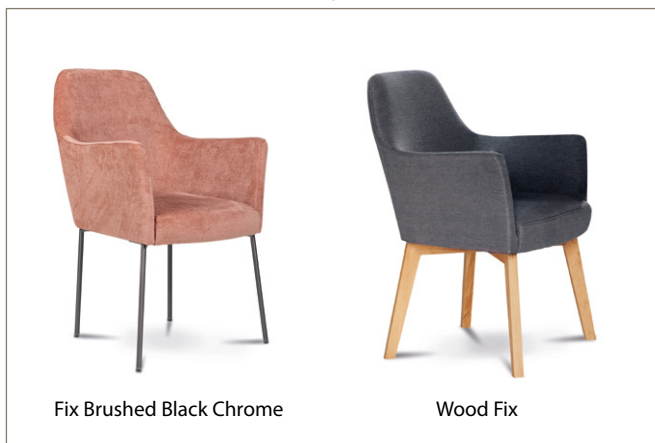

Dostępne wybarwienia nóg drewnianych:

Poduszki oparciowe i siedziskowe tapicerowane na stałe.

Wersja obrotowa 180° (Swivel) z funkcją powrotu dostępna z nogami:

Wersja obrotowa 360° (Swivel) bez funkcji powrotu dostępna z nogami:

Wersja nieobrotowa (Fix) dostępna z nogami:

Wersja barowa z obrotem 180° (Swivel) z funkcją powrotu dostępna z nogami: