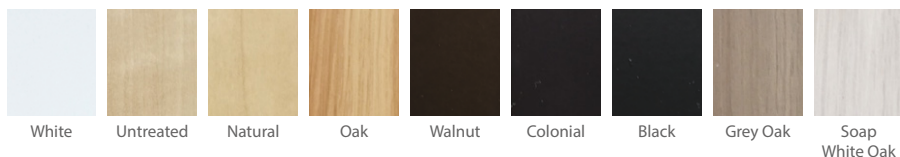

Dostępne wybarwienia nóg drewnianych:

Poduszki oparciowe i siedziskowe tapicerowane na stałe.

Wersja obrotowa 180° (Swivel) z funkcją powrotu dostępna z nogami:

Wersja obrotowa 360° (Swivel) bez funkcji powrotu dostępna z nogami: