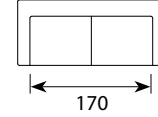

Kibo LC

Wymiary*

Szerokość • Głębokość • Wysokość w cm

Głębokość siedziska 60 • Wysokość siedziska 42

2,5+C+3 L/R
279x308x82

2,5+C+2,5
279x279x82

2,5+CHL L/R
287x146x82

3
233x94x82

2,5
204x94x82

1
119x94x82

Puf
82x82x42

* Wymiary mogą się różnić +/- 3%, w zależności od wyboru tapicerki i konfiguracji. Piktogramy nie odzwierciedlają proporcji i kształtu mebla.

włóknina
pianka
wysokoelastyczna