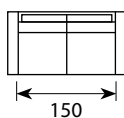

## Wymiary\*

Szerokość • Głębokość • Wysokość w cm

Głębokość siedziska 55/75\*\* • Wysokość siedziska 46

3  
224x104x86

2,5 Moduł L/R  
172x104x86

Chl Moduł L/R  
113x165x86

3 Moduł L/R  
202x104x86

Moduł End Part L/R  
151x104x86

na rys. moduł R

Puf  
91x75x46

Poduszka 80  
78x31x12

2,5  
194x104x86

1,5 Moduł L/R  
112x104x86

C Moduł L/R  
136x104x86

na rys. moduł L

1,5 Moduł  
90x104x86

Divan Moduł L/R  
104x248x86

na rys. moduł R

Poduszki „80” i „65” nie są integralną częścią sofy, należy je zamawiać osobno.

\* Wymiary mogą się różnić +/- 3%, w zależności od wyboru tapicerki i konfiguracji. Piktogramy nie odzwierciedlają proporcji i kształtu mebla.