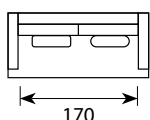

Wymiary*

Szerokość • Głębokość • Wysokość w cm

Głębokość siedziska 54/68** • Wysokość siedziska 47

4/2
272x114x88

4/2+Chl WIDE L/R
389x172x88

3+C MAX+2,5 L/R
318x348x88

4/2 Moduł L/R
251x114x88

3 Moduł L/R
221x114x88

3
242x114x88

2,5+Chl L/R
296x172x88

2,5 Moduł L/R
191x114x88

Chl WIDE
138x172x88

2,5
212x114x88

2,5+Divan L/R
302x251x88

Divan Moduł L/R
114x251x88

Chl Moduł L/R
108x172x88

C MAX
127x127x88

Puf
85x60x47

* Wymiary mogą się różnić +/- 3%, w zależności od wyboru tapicerki i konfiguracji. Piktogramy nie odzwierciedlają proporcji i kształtu mebla.

** Głębokość siedziska 54 cm zastosowaniu poduszek podłóżkowych, 68 cm to głębokość siedziska mierzona od poduszki oparciowej.