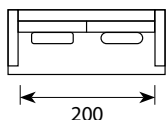

Wymiary*

Szerokość • Głębokość • Wysokość w cm

Głębokość siedziska 54/68** • Wysokość siedziska 47

4/2
272x114x88

4/2+Chl WIDE L/R
389x172x88

3+C MAX+2,5 L/R
318x348x88

4/2 Moduł L/R
251x114x88

3 Moduł L/R
221x114x88

3
242x114x88

2,5+Chl L/R
296x172x88

2,5 Moduł L/R
191x114x88

Chl WIDE
138x172x88

2,5
212x114x88

2,5+Divan L/R
302x251x88

Divan Moduł L/R
114x251x88

Chl Moduł L/R
108x172x88

C MAX
127x127x88

Puf
85x60x47

* Wymiary mogą się różnić +/- 3%, w zależności od wyboru tapicerki i konfiguracji. Piktogramy nie odzwierciedlają proporcji i kształtu mebla.

** Głębokość siedziska 54 cm zastosowaniu poduszek podłóżkowych, 68 cm to głębokość siedziska mierzona od poduszki oparciowej.