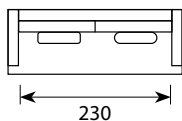

Wymiary*

Szerokość • Głębokość • Wysokość w cm

Głębokość siedziska 54/68** • Wysokość siedziska 47

4/2
272x114x88

4/2+Chl WIDE L/R
389x172x88

3+C MAX+2,5 L/R
318x348x88

4/2 Moduł L/R
251x114x88

3 Moduł L/R
221x114x88

3
242x114x88

2,5+Chl L/R
296x172x88

2,5 Moduł L/R
191x114x88

Chl WIDE
138x172x88

2,5
212x114x88

2,5+Divan L/R
302x251x88

Divan Moduł L/R
114x251x88

Chl Moduł L/R
108x172x88

C MAX
127x127x88

Puf
85x60x47

* Wymiary mogą się różnić +/- 3%, w zależności od wyboru tapicerki i konfiguracji. Piktogramy nie odzwierciedlają proporcji i kształtu mebla.

** Głębokość siedziska 54 cm zastosowaniu poduszek podłóżkowych, 68 cm to głębokość siedziska mierzona od poduszki oparciowej.