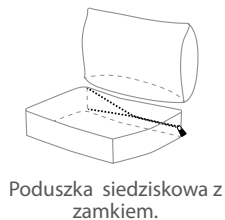

mti furninova

Dione

Wymiary*

Szerokość • Głębokość • Wysokość w cm

Głębokość siedziska 55 • Wysokość siedziska 43

FOTEL
70x78x83

* Wymiary mogą się różnić +/- 3%, w zależności od wyboru tapicerki i konfiguracji. Piktogramy nie odzwierciedlają proporcji i kształtu mebla.

Model nie jest wykonywany w tkaninie Maya oraz skórach Bergamo i Golf.

Skóra:

top pierzowy
pianka
wysokoelastyczna

Tkanina:

top pierzowy
pianka
wysokoelastyczna
top pierzowy

włóknina
pianka
wysokoelastyczna