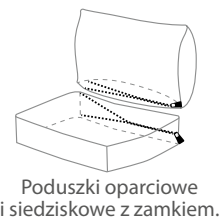

Catena Day/Dusk

Wymiary*		Szerokość • Głębokość • Wysokość w cm		Głębokość siedziska 65 • Wysokość siedziska 42	
	3 224x110x90**/82***		2 moduł L/R 140x110x90**/82*** na rys. moduł L		Puf 90x60x42
	3 moduł 180x110x90**/82***		2 moduł ex L/R 161x110x90**/82*** na rys. moduł R		Puf moduł 90x110x42
	3 moduł L/R 202x110x90**/82*** na rys. moduł L		1,5 moduł 90x110x90**/82***		Back suport cushion 60x20x8
	3 moduł ex L/R 221x110x90**/82*** na rys. moduł R		1,5 moduł L/R 110x110x90**/82*** na rys. moduł L	Dodatki do modułów EX:	
	3 Curved moduł L/R 243x186x90**/82*** na rys. moduł L		1,5 moduł ex L/R 131x110x90**/82*** na rys. moduł R		Tray black 40x110x5
	3 Curved moduł ex L/R 258x201x90**/82*** na rys. moduł R		C moduł L/R 141x110x90**/82*** na rys. moduł R		Szuflada black 40x110x20
	2 moduł 120x110x90**/82***		Chl moduł XL L/R 142x174x90**/82*** na rys. moduł L		Seat Cushion Ex 40x110x24

Dodatki do modułów Ex oraz Back Support Cushion nie są integralną częścią sofy i należy je zamawiać osobno.

* Wymiary mogą się różnić +/- 3%, w zależności od wyboru tapicerki i konfiguracji. Piktogramy nie odzwierciedlają proporcji i kształtu mebla.

** Wysokość z poduszką Dusk

*** Wysokość z poduszką Day