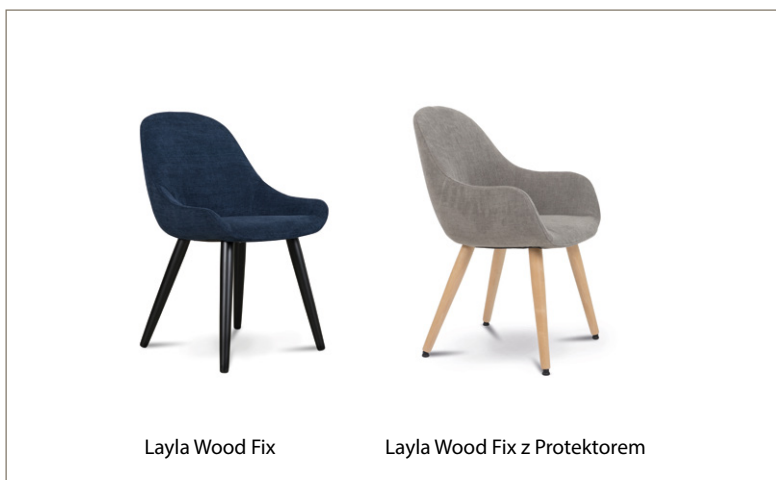

Comfort C1

Poduszka siedziska

Pianka poliuretanowa
pokryta włókniną.

włóknina

pianka poliuretanowa

Wersja obrotowa 180° (Swivel) z funkcją powrotu dostępna z nogami:

Liva Swivel Brushed Black Chrom (na zdj.)
Liva Swivel Metal Black

Liva Wood Swivel

Wersja obrotowa 360° (Swivel) bez funkcji powro- tu dostępna z nogami:

Coney Swivel Metal Black

Coney Swivel + Wheels Metal Black

Wersja nieobrotowa (Fix) dostępna z nogami:

Layla Wood Fix

Layla Wood Fix z Protektorem

Wersja barowa z obrotem 180° (Swivel) z funkcją powrotu dostępna z nogami:

Hoker Metal Black 68cm (na zdj.)
Hoker Metal Black 58cm

Nogi drewniane dostępne w wybarwieniach według próbnika.