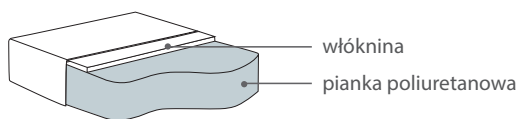

# Liva/Liva Low

Wymiary*			Szerokość • Głębokość • Wysokość w cm			Głębokość siedziska 50		
Liva Swivel / Fix 60x65x89	Liva Bar 58 60x65x113	Liva Bar 68 60x65x123	Liva Low Swivel / Fix 60x65x84	Liva Low Bar 58 60x65x108	Liva Low Bar 68 60x65x118			
Wysokość siedziska: 48** Wysokość podłokietnika: 68**	Wysokość siedziska: 72** Wysokość podłokietnika: 92**	Wysokość siedziska: 82** Wysokość podłokietnika: 102**	Wysokość siedziska: 48** Wysokość podłokietnika: 63**	Wysokość siedziska: 72** Wysokość podłokietnika: 87**	Wysokość siedziska: 82** Wysokość podłokietnika: 97**			

\* Wymiary mogą się różnić +/- 3%, w zależności od wyboru tapicerki i konfiguracji. Piktogramy nie odzwierciedlają proporcji i kształtu mebla.

\*\* Wysokości elementów krzesła mierzone od podłogi.

**Comfort C1**  
**Poduszka siedziska**  
Pianka poliuretanowa  
pokryta włókniną.