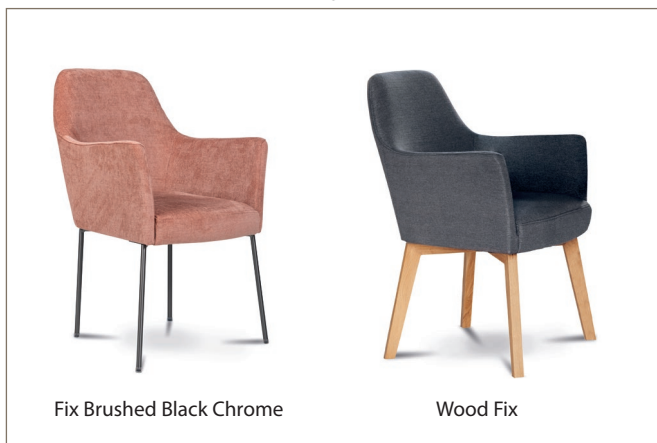

\* Wymiary mogą się różnić +/- 3%, w zależności od wyboru tapicerki i konfiguracji. Piktogramy nie odzwierciedlają proporcji i kształtu mebla.

\*\* Wysokości elementów krzesła mierzone od podłogi.

**Comfort C1**  
**Poduszka siedziska**  
Pianka poliuretanowa  
pokryta włókniną.

**Wersja obrotowa 180° (Swivel) z funkcją powrotu**  
dostępna z nogami:

**Wersja obrotowa 360° (Swivel) bez funkcji powrotu**  
dostępna z nogami:

**Wersja nieobrotowa (Fix) dostępna z nogami:**

**Wersja barowa z obrotem 180° (Swivel) z funkcją powrotu**  
dostępna z nogami:

Nogi drewniane dostępne w wybarwieniach według próbnika.