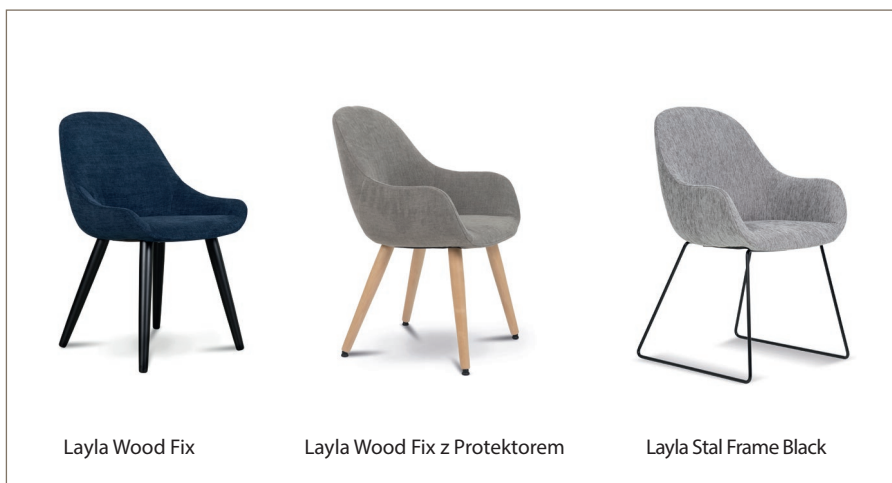

włóknina

pianka poliuretanowa

Wersja obrotowa 180° (Swivel) z funkcją powrotu
dostępna z nogami:

Liva Swivel Brushed Black Chrom (na zdj.)
Liva Swivel Metal Black

Liva Wood Swivel

Wersja obrotowa 360° (Swivel) bez funkcji powro-
tu dostępna z nogami:

Coney Swivel Metal Black

Coney Swivel + Wheels Metal Black

Wersja nieobrotowa (Fix)
dostępna z nogami:

Layla Wood Fix

Layla Wood Fix z Protektorem

Layla Stal Frame Black

Wersja barowa z obrotem 180° (Swivel)
z funkcją powrotu dostępna z nogami: