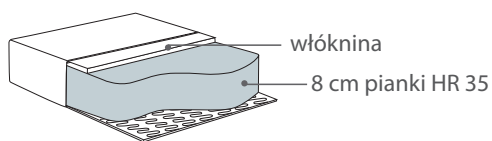

Wymiary*

Szerokość • Głębokość • Wysokość w cm

Głębokość siedziska 52 • Wysokość siedziska 45

Fotel
76x76x93

Puf
56x47x46

* Wymiary mogą się różnić +/- 3%, w zależności od wyboru tapicerki i konfiguracji. Piktogramy nie odzwierciedlają proporcji i kształtu mebla.

Comfort C1

Poduszka siedziska

Wkład poduszki składa się z pianki wysokoelastycznej pokrytej włókniną.

Z uwagi na konstrukcję modelu nie można stosować następujących tkanin: Hombre, Jenny, Navy, Siera Stripe, Wilton Stripe, Caledonia, Mare, Metropolitan oraz skór: Golf i Bost.