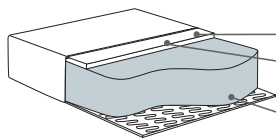

Starlight

FIX

COMF M

TKANINA

Starlight Puf + 1 Moduł L + 1 Moduł + Corner; sofa dostarczana bez elementów dekoracyjnych.

KARTA
PRODUKTOWA

Starlight

Wymiary*

Szerokość • Głębokość • Wysokość w cm

Głębokość siedziska 64 • Wysokość siedziska 49

1
102x102x84

1 L/R
102x102x84

C
102x102x84

Footstool
84x84x49

Footstool XL
102x102x49

* Wymiary mogą się różnić +/- 3%, w zależności od wyboru tapicerki i konfiguracji. Piktogramy nie odzwierciedlają proporcji i kształtu mebla.

Comfort Memory

Poduszka siedziska

Wkład poduszki siedziska składa się z wysoko-elastycznej pianki (HR) pokrytej warstwą pianki memory.

100 % półpuch

4 cm pianki memory

6 cm pianki HR35

Poduszki oparciove:

pianka pokryta mieszanką:
70% pierze i 30% włókna silikonowe