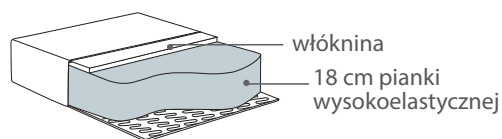

Poduszka oparcia
włókna silikonowe

dostępne nóżki: