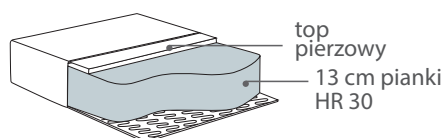

Paso Doble

Wymiary*				Szerokość • Głębokość • Wysokość w cm			Głębokość siedziska 54-44 • Wysokość siedziska 44		
1,5 112x102x80	2,5 182x102x80	1,5 L/R 139x102x80	2,5 L/R 209x102x80	C 102x102x80	CHL 112x150x80	DIVAN L/R 102x156x80			
END PART L/R 156x102x80	MULTI L/R 172x175x80	PUF 102x102x41	PUF XL 150x102x41				na rys. moduł R		
							na rys. moduł R		

* Wymiary mogą się różnić +/- 3%, w zależności od wyboru tapicerki i konfiguracji. Piktogramy nie odzwierciedlają proporcji i kształtu mebla.

Comfort C2
Poduszka siedziska
Wkład poduszki siedziska składa się z wysokoelastycznej pianki (HR) z topem pierzowym.

Poduszka oparcia
70% pierze,
30% włókna silikonowe

Comfort EU
Poduszka siedziska
Wkład poduszki składa się z pianki wysokoelastycznej pokrytej włóknem.