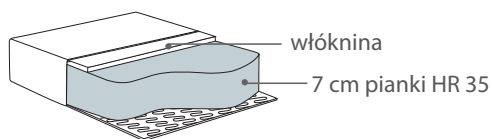

Ilona

Wymiary*

Szerokość • Głębokość • Wysokość w cm

Głębokość siedziska 49 • Wysokość siedziska 47

1,5F+CHL/2F+CHL
219/239x157x90

CHL+1,5F/CHL+2F
219/239x157x90

powierzchnia spania:
1,5 chl - szer. 139/ dt. 188/ głębokość sofy po rozłożeniu funkcji spania 157
2 chl - szer. 139/ dt. 208/ głębokość sofy po rozłożeniu funkcji spania 157

* Wymiary mogą się różnić +/- 3%, w zależności od wyboru tapicerki i konfiguracji. Piktogramy nie odzwierciedlają proporcji i kształtu mebla.

Comfort EU

Poduszka siedziska

Wkład poduszki składa się z pianki wysokoelastycznej pokrytej włókniną.