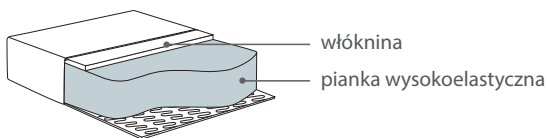

New Choice

Wymiary*

Szerokość • Głębokość • Wysokość w cm

Głębokość siedziska 48 • Wysokość siedziska 46

1/1,5
57/87x93x83

2/2,5
115/136x93x83

3-siedzisko 2 lub 3 częściowe
171x93x83

2,5 S/3 S
136/171x93x83

CHL
68x165x83

DIVAN L/R
90x200x83

C MAX
110x110x83

C
90x90x83

C 45
77x89x83

moduły 1/1,5/2/2,5/3 nie posiadają własnych nóg
należy łączyć je z boczками lub pozostałymi modułami

na rys. moduł R

divan opcjonalnie
dostępny z pojemnikiem
na pościel

na rys. moduł R

Boczki

CAPE
24x90x64

CORE
22x90x57

DUKE
12x89x60

QUADRA
18x89x60

EDGE
21x89x60

KIWI
26x89x60

SLIM
19x90x68

WOO
19x90x62

LAZY
26x90x54

MULTI
121x132x83

Puf
62x62x47

2C Moduł
174x126x83

powierzchnia spania:

2,5S - szer. 113 / dł. 179 / głębokość sofy po rozłożeniu funkcji spania 230

3S - szer. 143 / dł. 179 / głębokość sofy po rozłożeniu funkcji spania 230

*Wymiary mogą się różnić +/- 3%, w zależności od wyboru tapicerki i konfiguracji. Piktogramy nie odwzorowują proporcji i kształtu mebla.

Comfort EU

Poduszka siedziska

Pianka wysokoelastyczna
pokryta włókniną.

Poduszka oparciowa

kulka poliestrowa

BOCZEK	NOGA BOCZKA	NOGI POZOSTAŁE	NOGI DO ŁĄCZENIA SOFA+SOFA
CAPE	SAN DIEGO	HALIFAX	HALIFAX MODUL
CORE	BRISBANE	BRISBANE	HALIFAX MODUL
DUKE	HALIFAX	HALIFAX	HALIFAX MODUL
QUADRA	SAN DIEGO	HALIFAX	HALIFAX MODUL
EDGE	CULINA	HALIFAX	HALIFAX MODUL
KIWI	MALIBU	HALIFAX	HALIFAX MODUL
LAZY	CULINA	HALIFAX	HALIFAX MODUL
SLIM	SLIM	SLIM	SLIM MODUL
WOO	VINCENT	VINCENT	VINCENT MODUL

w/w nóżki dostarczane są z boczkami i modułami

UWAGA: przy konfiguracjach długich sof np 2+2 należy pamiętać o dodatkowych nóżkach do łączenia SOFA+SOFA, np: Edge+2+nóżka „LEGS TO SOFA+SOFA” +2+Edge