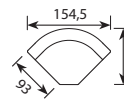

New Choice: Core L+ Multi + 3/2 (2-dzieńna) + Core B, sofa dostarczana bez elementów dekoracyjnych

KARTA
PRODUKTOWA

New Choice

Wymiary*

Szerokość • Głębokość • Wysokość w cm

Głębokość siedziska 48 • Wysokość siedziska 46

1/1,5
57/87x93x83

2/2,5
115/136x93x83

3-siedzisko 2 lub 3 częściowe
171x93x83

2,5 S/3 S
136/171x93x83

CHL
68x165x83

DIVAN L/R
90x200x83

C MAX
110x110x83

C
90x90x83

C 45
77x89x83

moduły 1/1,5/2/2,5/3 nie posiadają własnych nóg
należy łączyć je z boczками lub pozostałymi modułami

na rys. moduł R

divan opcjonalnie
dostępny z pojemnikiem
na pościel

na rys. moduł R

Boczki