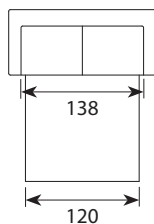

Chicago

Wymiary*

Szerokość • Głębokość • Wysokość w cm

Głębokość siedziska 50 • Wysokość siedziska 49

1
99x92x94

2
157x92x94

2,5/2,5S
180x92x94

3/3S
212x92x94

PUF nr 13 LC lub 14 FIX
81x56x41

powierzchnia spania okazjonalnego:
2,5S - szer. 113/ dł. 179/ głębokość sofy po rozłożeniu funkcji spania 242
3S - szer. 143/ dł. 179/ głębokość sofy po rozłożeniu funkcji spania 242