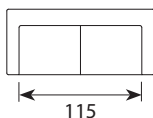

Chicago

Wymiary*

Szerokość • Głębokość • Wysokość w cm

Głębokość siedziska 50 • Wysokość siedziska 49

1
99x92x94

2
157x92x94

2,5/2,5S
180x92x94

3/3S
212x92x94

PUF nr 13 LC lub 14 FIX
81x56x41

powierzchnia spania okazjonalnego:
2,5S - szer. 113/ dł. 179/ głębokość sofy po rozłożeniu funkcji spania 242
3S - szer. 143/ dł. 179/ głębokość sofy po rozłożeniu funkcji spania 242