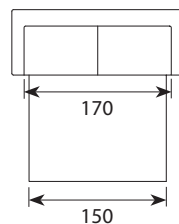

Chicago

Wymiary*

Szerokość • Głębokość • Wysokość w cm

Głębokość siedziska 50 • Wysokość siedziska 49

1
99x92x94

2
157x92x94

2,5/2,5S
180x92x94

3/3S
212x92x94

PUF nr 13 LC lub 14 FIX
81x56x41

powierzchnia spania okazjonalnego:
2,5S - szer. 113/ dł. 179/ głębokość sofy po rozłożeniu funkcji spania 242
3S - szer. 143/ dł. 179/ głębokość sofy po rozłożeniu funkcji spania 242