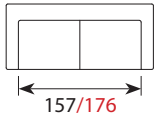

Wymiary*

Szerokość • Głębokość • Wysokość w cm

Głębokość siedziska 60 • Wysokość siedziska 40

2,5/3
241/260x101x74

1,5ARM/1,5STRAY/1,5FUNC R/L
130x101x74

na rys. moduł R

1,5 moduł
89x101x74

2,5ARM/2,5STRAY/2,5FUNC R/L
199x101x74

na rys. moduł R

C
101x101x74

na rys. moduł R

CHL L/R
120x153x74

CHL XL/CHL XL WIDE R/L
120/130x171x74

na rys. moduł R

CHL WIDE R/L
130x153x74

na rys. moduł R

CURVED PART ARM/FUNC R/L
235x133x74

na rys. moduł R

PUF
101x77x40

TABLE/TRAY (taca)
95x37x25/2,5

UWAGA: we wszystkich modułach TRAY nie ma w zestawie zdejmowalnej tacy TRAY. Tacę należy zamówić osobno.

* Wymiary mogą się różnić +/- 3%, w zależności od wyboru tapicerki i konfiguracji. Piktogramy nie odzwierciedlają proporcji i kształtu mebla.