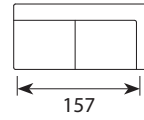

Wymiary*

Szerokość • Głębokość • Wysokość w cm

Głębokość siedziska 60 • Wysokość siedziska 40

2,5/3
241/260x101x74

1,5ARM/1,5STRAY/1,5FUNC R/L
130x101x74

na rys. moduł R

1,5 moduł
89x101x74

2,5ARM/2,5STRAY/2,5FUNC R/L
199x101x74

na rys. moduł R

C
101x101x74

na rys. moduł R

CHL L/R
120x153x74

CHL XL/CHL XL WIDE R/L
120/130x171x74

na rys. moduł R

CHL WIDE R/L
130x153x74

na rys. moduł R

CURVED PART ARM/FUNC R/L
235x133x74

na rys. moduł R

PUF
101x77x40

TABLE/TRAY (taca)
95x37x25/2,5

UWAGA: we wszystkich modułach TRAY nie ma w zestawie zdejmowalnej tacy TRAY. Tacę należy zamówić osobno.

* Wymiary mogą się różnić +/- 3%, w zależności od wyboru tapicerki i konfiguracji. Piktogramy nie odzwierciedlają proporcji i kształtu mebla.