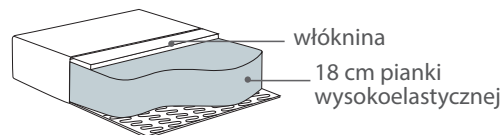

CURVED PART ARM/FUNC R/L
235x133x74

na rys. moduł R

PUF
101x77x40

TABLE/TRAY (taca)
95x37x25/2,5

UWAGA: we wszystkich modułach TRAY nie ma w zestawie zdejmowalnej tacy TRAY. Tacę należy zamówić osobno.

* Wymiary mogą się różnić +/- 3%, w zależności od wyboru tapicerki i konfiguracji. Piktogramy nie odzwierciedlają proporcji i kształtu mebla.

Comfort EU

Poduszka siedziska

Wkład poduszki składa się z pianki wysokoelastycznej pokrytej włókniną.

Poduszka oparciova

Cartago to zestaw funkcjonalnych modułów do indywidualnego urządzenia przestronnego wnętrza. W jego skład wchodzi sofa, narożnik, podnóżek i fotele. Taca i stolik uzupełniają ten niezwykle komplet. Niewątpliwą zaletą eleganckiej sofa są podnoszone z obu jej stron boczki. Doskonałej jakości sofa zachwyca wyrafinowanym designem, który zapowiada wygodę i komfort chwil wytchnienia.