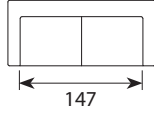

Kingstone

Wymiary*

Szerokość • Głębokość • Wysokość w cm

Głębokość siedziska 43-53 (XL 53-63) • Wysokość siedziska 47

1,5/1,5XL
136x103/113x87

2,5/2,5XL
199x103/113x87

2,5XL SED
206x113x87

3/3XL
231x103/113x87

3XL SED
231x113x87

2,5+Chi XL L/R
271x161x87

Chi+2,5+DIVAN XL L/R
353x230x87

powierzchnia spania:
2,5 XL SED - szer. 133 / dł. 195 / głębokość sofy po rozłożeniu funkcji spania 240
3 XL SED - szer. 153 / dł. 195 / głębokość sofy po rozłożeniu funkcji spania 240