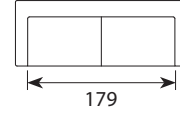

Kingstone

Wymiary*

Szerokość • Głębokość • Wysokość w cm

Głębokość siedziska 43-53 (XL 53-63) • Wysokość siedziska 47

1,5/1,5XL
136x103/113x87

2,5/2,5XL
199x103/113x87

2,5XL SED
206x113x87

3/3XL
231x103/113x87

3XL SED
231x113x87

2,5+Chi XL L/R
271x161x87

Chi+2,5+DIVAN XL L/R
353x230x87

powierzchnia spania:
2,5 XL SED - szer. 133 / dł. 195 / głębokość sofy po rozłożeniu funkcji spania 240
3 XL SED - szer. 153 / dł. 195 / głębokość sofy po rozłożeniu funkcji spania 240

* Wymiary mogą się różnić +/- 3%, w zależności od wyboru tapicerki i konfiguracji. Piktogramy nie odzwierciedlają proporcji i kształtu mebla.

Comfort EU

Poduszka siedziska

Pianka wysokoelastyczna pokryta włókniną.