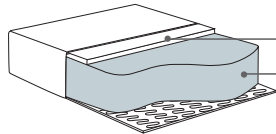

* Wymiary mogą się różnić +/- 3%, w zależności od wyboru tapicerki i konfiguracji. Piktogramy nie odzwierciedlają proporcji i kształtu mebla.

Comfort EU

Poduszka siedziska

Pianka wysokoelastyczna pokryta włókniną.

włóknina

pianka wysokoelastyczna

Poduszka oparciowa

kulka poliesterowa

Comfort C2

Poduszka siedziska

Pianka wysokoelastyczna z topem pierzowym.

top pierzowy

pianka wysokoelastyczna

Poduszka oparciowa

mieszanka pierza i kulki poliesterowej

Kingstone Chi+2,5+Divan XL

dostępne nóżki:

Empire 10 cm

Kingstone 2,5XL SED