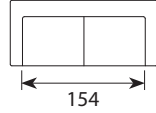

Kingstone

Wymiary*

Szerokość • Głębokość • Wysokość w cm

Głębokość siedziska 43-53 (XL 53-63) • Wysokość siedziska 47

1,5/1,5XL
136x103/113x87

2,5/2,5XL
199x103/113x87

2,5XL SED
206x113x87

3/3XL
231x103/113x87

3XL SED
231x113x87

2,5+Chi XL L/R
271x161x87

Chi+2,5+DIVAN XL L/R
353x230x87

powierzchnia spania:
2,5 XL SED - szer. 133 / dł. 195 / głębokość sofy po rozłożeniu funkcji spania 240
3 XL SED - szer. 153 / dł. 195 / głębokość sofy po rozłożeniu funkcji spania 240

* Wymiary mogą się różnić +/- 3%, w zależności od wyboru tapicerki i konfiguracji. Piktogramy nie odzwierciedlają proporcji i kształtu mebla.

Comfort EU

Poduszka siedziska

Pianka wysokoelastyczna pokryta włókniną.