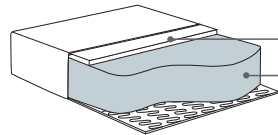

Kingstone

Wymiary*

Szerokość • Głębokość • Wysokość w cm

Głębokość siedziska 43-53 (XL 53-63) • Wysokość siedziska 47

1,5/1,5XL
136x103/113x87

2,5/2,5XL
199x103/113x87

2,5XL SED
206x113x87

3/3XL
231x103/113x87

3XL SED
231x113x87

2,5+Chi XL L/R
271x161x87

Chi+2,5+DIVAN XL L/R
353x230x87

powierzchnia spania:
2,5 XL SED - szer. 133 / dł. 195 / głębokość sofy po rozłożeniu funkcji spania 240
3 XL SED - szer. 153 / dł. 195 / głębokość sofy po rozłożeniu funkcji spania 240

* Wymiary mogą się różnić +/- 3%, w zależności od wyboru tapicerki i konfiguracji. Piktogramy nie odzwierciedlają proporcji i kształtu mebla.

Comfort EU

Poduszka siedziska

Pianka wysokoelastyczna pokryta włókniną.