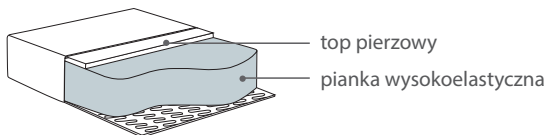

Kamala Day/Dusk

Comfort Memory

Poduszka siedziska

Pianka wysokoelastyczna z pianką Memory, pokryte włókniną.

Comfort C2

Poduszka siedziska

Pianka wysokoelastyczna z topem pierzowym.

Comfort C4

Poduszka siedziska

Pianka wysokoelastyczna pokryta mikrowłóknem.

dostępne nóżki:

Kamala drewniana 14 cm (Kamala drewniana płoża występuje jedynie pod boczками a także od zewnętrznej strony modułu End Part L/R)