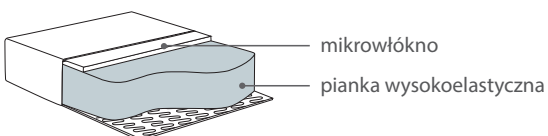

2,5 Moduł (160)
160x111x85

1 Moduł (80)
80x111x85

Chł Moduł L/R
110x162x85

Moduł End Part Curved L/R
140x162x85

2,5 Moduł (160) L/R
170x111x85

1 Moduł (80) L/R
90x111x85

* Wymiary mogą się różnić +/- 3%, w zależności od wyboru tapicerki i konfiguracji. Piktogramy nie odzwierciedlają proporcji i kształtu mebla.

Kamala Day/Dusk

Comfort Memory

Poduszka siedziska

Pianka wysokoelastyczna z pianką Memory, pokryte włókniną.

Comfort C2

Poduszka siedziska

Pianka wysokoelastyczna z topem pierzowym.

Comfort C4

Poduszka siedziska

Pianka wysokoelastyczna pokryta mikrowłóknem.

dostępne nóżki:

Kamala drewniana 14 cm (Kamala drewniana płoża występuje jedynie pod boczками a także od zewnętrznej strony modułu End Part L/R)