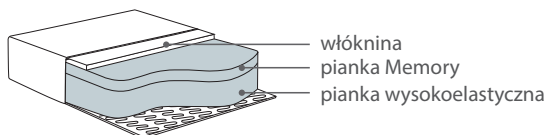

2,5 Moduł (160)
160x111x85

1 Moduł (80)
80x111x85

Chł Moduł L/R
110x162x85

Moduł End Part Curved L/R
140x162x85

2,5 Moduł (160) L/R
170x111x85

1 Moduł (80) L/R
90x111x85

* Wymiary mogą się różnić +/- 3%, w zależności od wyboru tapicerki i konfiguracji. Piktogramy nie odzwierciedlają proporcji i kształtu mebla.

Kamala Day/Dusk

Comfort Memory

Poduszka siedziska

Pianka wysokoelastyczna z pianką Memory, pokryte włókniną.

Comfort C2

Poduszka siedziska

Pianka wysokoelastyczna z topem pierzowym.

Comfort C4