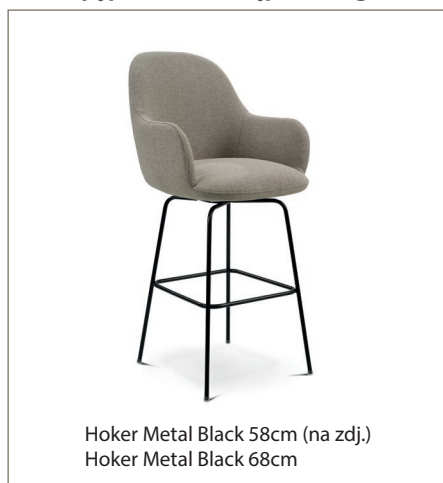

** Wysokości elementów krzesła mierzone od podłogi.

Comfort C1

Poduszka siedziska

Pianka poliuretanowa
pokryta włókniną.

włóknina

pienka poliuretanowa

Wersja obrotowa 180° (Swivel) z funkcją powrotu dostępna z nogami:

Liva Swivel Brushed Black Chrom (na zdj.)
Liva Swivel Metal Black

Paloma Wood Swivel

Nogi drewniane dostępne w wybarwieniach według próbnika.

Wersja obrotowa 360° (Swivel) bez funkcji powrotu dostępna z nogami:

Coney Swivel Metal Black

Coney Swivel + Wheels Metal Black

Wersja barowa z obrotem 180° (Swivel) z funkcją powrotu dostępna z nogami:

Hoker Metal Black 58cm (na zdj.)
Hoker Metal Black 68cm