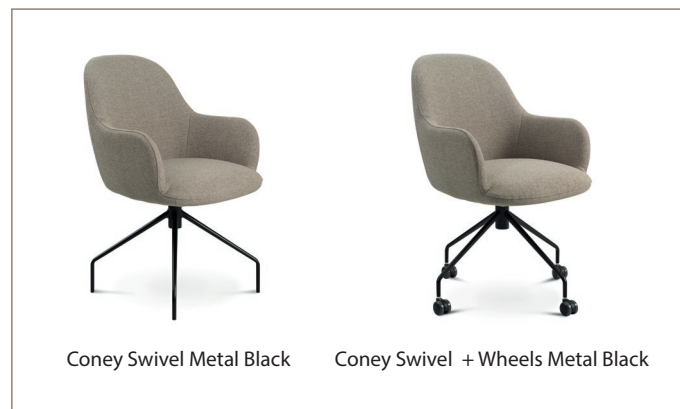

** Wysokości elementów krzesła mierzone od podłogi.

Comfort C1

Poduszka siedziska

Pianka poliuretanowa
pokryta włókniną.

włóknina

pienka poliuretanowa

Wersja obrotowa 180° (Swivel) z funkcją powrotu dostępna z nogami:

Liva Swivel Brushed Black Chrom (na zdj.)
Liva Swivel Metal Black

Paloma Wood Swivel

Nogi drewniane dostępne w wybarwieniach według próbnika.

Wersja obrotowa 360° (Swivel) bez funkcji powrotu dostępna z nogami:

Coney Swivel Metal Black

Coney Swivel + Wheels Metal Black

Wersja barowa z obrotem 180° (Swivel) z funkcją powrotu dostępna z nogami:

Hoker Metal Black 58cm (na zdj.)
Hoker Metal Black 68cm