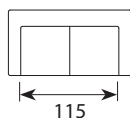

## Wymiary\*

Szerokość • Głębokość • Wysokość w cm

Głębokość siedziska 50 • Wysokość siedziska 49

1  
99x92x94

2  
157x92x94

2,5/2,5S  
180x92x94

3/3S  
212x92x94

2C2/3C2  
227/283x227x94

PUF nr 13 LC lub 14 FIX  
81x56x41

powierzchnia spania okazjonalnego:  
2,5S - szer. 113/ dł. 179/ głębokość sofy po rozłożeniu funkcji spania 242  
3S - szer. 143/ dł. 179/ głębokość sofy po rozłożeniu funkcji spania 242

\* Wymiary mogą się różnić +/- 3%, w zależności od wyboru tapicerki i konfiguracji. Piktogramy nie odwzorowują proporcji i kształtu mebla.