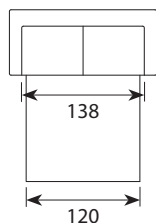

## Wymiary\*

Szerokość • Głębokość • Wysokość w cm

Głębokość siedziska 50 • Wysokość siedziska 49

1  
99x92x94

2  
157x92x94

2,5/2,5S  
180x92x94

3/3S  
212x92x94

2C2/3C2  
227/283x227x94

PUF nr 13 LC lub 14 FIX  
81x56x41

powierzchnia spania okazjonalnego:  
2,5S - szer. 113/ dł. 179/ głębokość sofy po rozłożeniu funkcji spania 242  
3S - szer. 143/ dł. 179/ głębokość sofy po rozłożeniu funkcji spania 242

\* Wymiary mogą się różnić +/- 3%, w zależności od wyboru tapicerki i konfiguracji. Piktogramy nie odwzorowują proporcji i kształtu mebla.