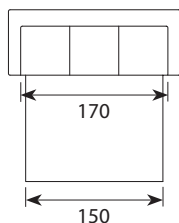

## Wymiary\*

Szerokość • Głębokość • Wysokość w cm

Głębokość siedziska 50 • Wysokość siedziska 49

1  
99x92x94

2  
157x92x94

2,5/2,5S  
180x92x94

3/3S  
212x92x94

2C2/3C2  
227/283x227x94

PUF nr 13 LC lub 14 FIX  
81x56x41

powierzchnia spania okazjonalnego:  
2,5S - szer. 113/ dł. 179/ głębokość sofy po rozłożeniu funkcji spania 242  
3S - szer. 143/ dł. 179/ głębokość sofy po rozłożeniu funkcji spania 242

\* Wymiary mogą się różnić +/- 3%, w zależności od wyboru tapicerki i konfiguracji. Piktogramy nie odwzorowują proporcji i kształtu mebla.