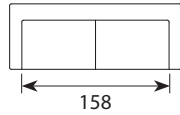

Wymiary*

Szerokość • Głębokość • Wysokość w cm

Głębokość siedziska 57 • Wysokość siedziska 45

2
167x100x85**

3
195x100x85**

2+Chl
235x162x85**

3+Chl
276x162x85**

* Wymiary mogą się różnić +/- 3%, w zależności od wyboru tapicerki i konfiguracji. Piktogramy nie odzwierciedlają proporcji i kształtu mebla.
**Przy rozłożonych zagłówkach wysokość sofy wynosi 99 cm.