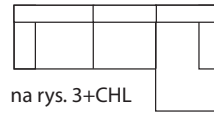

Wymiary*

Szerokość • Głębokość • Wysokość w cm

Głębokość siedziska 57 • Wysokość siedziska 45

2
167x100x85**

3
195x100x85**

2+Chl
235x162x85**

3+Chl
276x162x85**

* Wymiary mogą się różnić +/- 3%, w zależności od wyboru tapicerki i konfiguracji. Piktogramy nie odzwierciedlają proporcji i kształtu mebla.
**Przy rozłożonych zagłówkach wysokość sofy wynosi 99 cm.