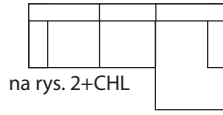

Wymiary*

Szerokość • Głębokość • Wysokość w cm

Głębokość siedziska 57 • Wysokość siedziska 45

2
167x100x85**

3
195x100x85**

2+Chl
235x162x85**

3+Chl
276x162x85**

* Wymiary mogą się różnić +/- 3%, w zależności od wyboru tapicerki i konfiguracji. Piktogramy nie odzwierciedlają proporcji i kształtu mebla.
**Przy rozłożonych zagłówkach wysokość sofy wynosi 99 cm.