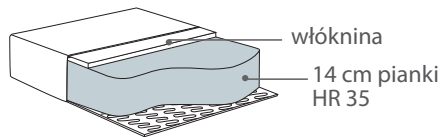

Comfort C1

Poduszka siedziska

Wkład poduszki składa się z pianki wysokoelastycznej pokrytej włókniną.