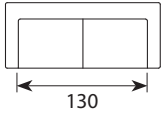

Wymiary*

Szerokość • Głębokość • Wysokość w cm

Głębokość siedziska 57 • Wysokość siedziska 45

2
167x100x85**

3
195x100x85**

2+Chl
235x162x85**

3+Chl
276x162x85**

* Wymiary mogą się różnić +/- 3%, w zależności od wyboru tapicerki i konfiguracji. Piktogramy nie odzwierciedlają proporcji i kształtu mebla.
**Przy rozłożonych zagłówkach wysokość sofy wynosi 99 cm.