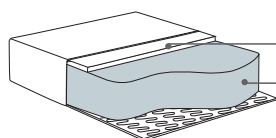

Wymiary*

Szerokość • Głębokość • Wysokość w cm

Głębokość siedziska 45 • Wysokość siedziska 50

52/41

Fotel
62x62x90

* Wymiary mogą się różnić +/- 3%, w zależności od wyboru tapicerki i konfiguracji. Piktogramy nie odzwierciedlają proporcji i kształtu mebla.

Comfort C1

Poduszka siedziska

Wkład poduszki składa się z pianki wysokoelastycznej pokrytej włókniną.

włóknina

8 cm pianki
wysokoelastycznej

Zippo to wygoda fotela, ale forma krzesła. W zależności od stylistyki jadalni, model na jasnych nóżkach dodatkowo podkreśli we wnętrzu aurę lekkości, finezji, natomiast wersja na ciemnych nóżkach gwarantuje stonowaną elegancję.