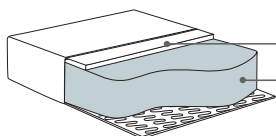

Wymiary*

Szerokość • Głębokość • Wysokość w cm

Głębokość siedziska 49 • Wysokość siedziska 47

1,5F+CHL/2F+CHL
219/239x157x90

CHL+1,5F/CHL+2F
219/239x157x90

powierzchnia spania:
1,5 chl - szer. 139/ dt. 188/ głębokość sofy po rozłożeniu funkcji spania 157
2 chl - szer. 139/ dt. 208/ głębokość sofy po rozłożeniu funkcji spania 157

* Wymiary mogą się różnić +/- 3%, w zależności od wyboru tapicerki i konfiguracji. Piktogramy nie odzwierciedlają proporcji i kształtu mebla.

Comfort EU

Poduszka siedziska

Pianka wysokoelastyczna pokryta włókniną.