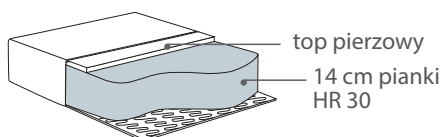

Zeus

Wymiary*

Szerokość • Głębokość • Wysokość w cm

Głębokość siedziska 65 • Wysokość siedziska 47**

1,5
91x102x80**

1,5 L/R
122x102x80**

na rys. moduł L

CHL L/R
124x166x80**

na rys. moduł R

END PART L/R
162x102x80**

na rys. moduł L

C
102x102x80**

PUFA
110x95x47**

* Wymiary mogą się różnić +/- 3%, w zależności od wyboru tapicerki i konfiguracji. Piktogramy nie odzwierciedlają proporcji i kształtu mebla.

** Wysokości przy zastosowaniu 7 cm nóżek Amare Stal Black; UWAGA przy zastosowaniu nóżek drewnianych 6 cm należy odjąć 1 cm do podanych wysokości.

Comfort C2

Poduszka siedziska

Wkład poduszki siedziska składa się z wysokoelastycznej pianki (HR) z topem pierzowym.