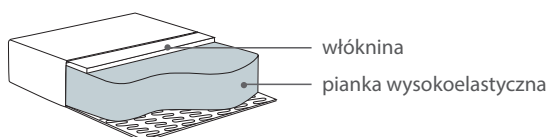

Szerokość • Głębokość • Wysokość w cm

Głębokość siedziska 59 • Wysokość siedziska 45,5

2,5F+CHL
252x181x101

CHL+2,5F
252x181x101

powierzchnia spania:
szer. 133 / dł. 199 / głębokość sofy po rozłożeniu funkcji spania: 179
wysokość sofy z rozłożonym zagłówkiem wynosi 101, a ze złożonym 81

* Wymiary mogą się różnić +/- 3%, w zależności od wyboru tapicerki i konfiguracji. Piktogramy nie odzwierciedlają proporcji i kształtu mebla.

Comfort C1

Poduszka siedziska

Pianka wysokoelastyczna
pokryta włókniną.