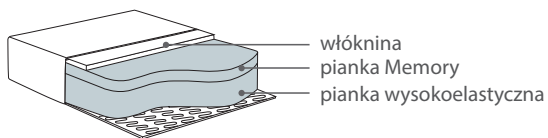

Comfort Memory
Poduszka siedziska
Pianka wysokoelastyczna z pianką Memory, pokryte włókniną.

dostępne nóżki: