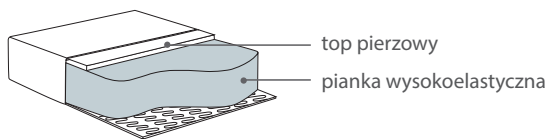

Catena

Wymiary*		Szerokość • Głębokość • Wysokość w cm		Głębokość siedziska 65 • Wysokość siedziska 42	
	3 224x110x90		2 moduł L/R 140x110x90 na rys. moduł L		Puf moduł 90x60x42
	3 moduł 180x110x90		2 moduł ex L/R 161x110x90 na rys. moduł R		Puf moduł 90x110x42
	3 moduł L/R 202x110x90		1,5 moduł 90x110x90		Back suport cushion 60x20x8
	3 moduł ex L/R 221x110x90 na rys. moduł R		1,5 moduł L/R 110x110x90 na rys. moduł L	Dodatki do modułów EX:	
	3 Curved moduł L/R 243x186x90 na rys. moduł L		1,5 moduł ex L/R 131x110x90 na rys. moduł R		Tray black 40x110x5
	3 Curved moduł ex L/R 258x201x90 na rys. moduł R		C moduł L/R 141x110x90 na rys. moduł R		Szuflada black 40x110x20
	2 moduł 120x110x90		Chl moduł XL L/R 142x174x90 na rys. moduł L		Seat Cushion Ex 40x110x24

Dodatki do modułów Ex oraz Back Support Cushion nie są integralną częścią sofy i należy je zamawiać osobno.

* Wymiary mogą się różnić +/- 3%, w zależności od wyboru tapicerki i konfiguracji. Piktogramy nie odwzorowują proporcji i kształtu mebla.

Comfort C2
Poduszka siedziska
Pianka wysokoelastyczna z topem pierzowym.