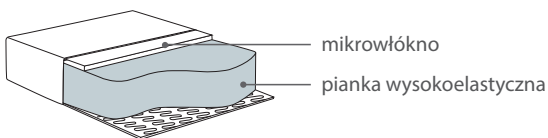

Comfort C4
Poduszka siedziska
Pianka wysokoelastyczna pokryta mikrowłóknem.