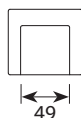

Wymiary*

Szerokość • Głębokość • Wysokość w cm

Głębokość siedziska 53 • Wysokość siedziska 41

Fotel
73x76x72

* Wymiary mogą się różnić +/- 3%, w zależności od wyboru tapicerki i konfiguracji. Piktogramy nie odzwierciedlają proporcji i kształtu mebla. Występowanie pofalowań w częściach miękkich siedzisk lub oparć jest wynikiem zamierzonymi zgodnym z pierwotnym założeniem projektowym.

Fotel Paloma Mix jest dostępny w opcjach:

- jedna tkanina w oparciu na zewnętrznej stronie,
- druga tkanina we wnętrzu oparcia i na siedzisku.

Wysokość: przód – 20cm, tył – 16cm