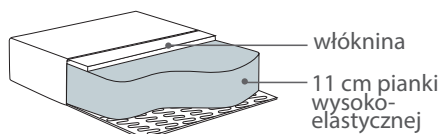

Wymiary*

Szerokość • Głębokość • Wysokość w cm

Głębokość siedziska 53 • Wysokość siedziska 41

Fotel
73x76x72

* Wymiary mogą się różnić +/- 3%, w zależności od wyboru tapicerki i konfiguracji. Piktogramy nie odzwierciedlają proporcji i kształtu mebla. Występowanie pofalowań w częściach miękkich siedzisk lub oparć jest wynikiem zamierzonymi zgodnym z pierwotnym założeniem projektowym.

Comfort C1

Poduszka siedziska

Wkład wykonany jest z wysokoelastycznej pianki pokrytej włókniną.

Starannie przemyślana i elegancka forma fotela Paloma przekłada się na odpowiednio głębokie siedzisko i łagodną linię oparcia. Takie rozwiązanie gwarantuje komfortowy wypoczynek.

Fotel Paloma Mix jest dostępny w opcjach:

- jedna tkanina w oparciu na zewnętrznej stronie,
- druga tkanina we wnętrzu oparcia i na siedzisku.

Wysokość: przód – 20cm, tył – 16cm