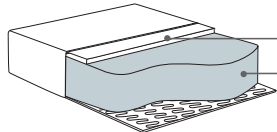

Pianka wysokoelastyczna z pianką Memory, pokryte włókniną.

włóknina
pianka Memory
pianka wysokoelastyczna

Poduszka oparciowa

mieszanka pierza i kulki poliestrowej

Comfort C1

Poduszka siedziska

Pianka wysokoelastyczna pokryta włókniną.

włóknina
pianka wysokoelastyczna

Poduszka oparciowa

włóknina
pianka

Comfort C2

Poduszka siedziska

Pianka wysokoelastyczna z topem pierzowym.

top pierzowy
pianka wysokoelastyczna

Poduszka oparciowa

mieszanka pierza i kulki poliestrowej

Vesta Round 2,5L+ C R+ End Part R

Vesta Round ChI L + End Part Curved R

dostępne nóżki:

Vesta Drewno 10 cm
Vesta Drewno 13 cm
Kasia Drewno 13 cm
Vesta Metal Black 10 cm