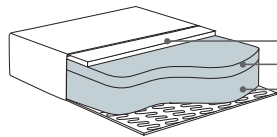

1,5 L/R
116x94x74

C L/R
120x94x74

na rys.
moduł R

End Part L/R
161x94x74

na rys.
moduł R

ChI Moduł L/R
117x160x74

na rys.
moduł L

End Part Curved L/R
206x157x74

na rys.
moduł R

Puf
95x65x42

* Wymiary mogą się różnić +/- 3%, w zależności od wyboru tapicerki i konfiguracji. Piktogramy nie odzwierciedlają proporcji i kształtu mebla.

Comfort Memory

Poduszka siedziska

Pianka wysokoelastyczna z pianką Memory, pokryte włókniną.

włóknina
pianka Memory
pianka wysokoelastyczna

Poduszka oparciowa

mieszanka pierza i kulki poliestrowej

Comfort C1

Poduszka siedziska

Pianka wysokoelastyczna pokryta włókniną.