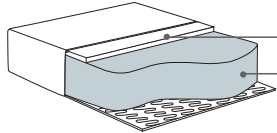

na rys.
moduł R

Puf
95x65x42

* Wymiary mogą się różnić +/- 3%, w zależności od wyboru tapicerki i konfiguracji. Piktogramy nie odzwierciedlają proporcji i kształtu mebla.

Comfort Memory

Poduszka siedziska

Pianka wysokoelastyczna z pianką Memory, pokryte włókniną.

włóknina
pianka Memory
pianka wysokoelastyczna

Poduszka oparciowa

mieszanka pierza i kulki poliestrowej

Comfort C1

Poduszka siedziska

Pianka wysokoelastyczna pokryta włókniną.