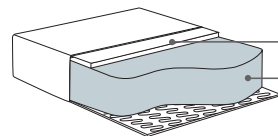

Comfort EU

Poduszka siedziska

Pianka wysokoelastyczna pokryta włókniną.