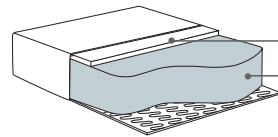

Comfort C2

Poduszka siedziska

Pianka wysokoelastyczna z topem pierzowym.