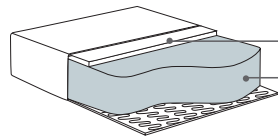

Avignon Moduł

Wymiary*

Szerokość • Głębokość • Wysokość w cm

Głębokość siedziska 56 • Wysokość siedziska 43

Podłokietnik
Avignon L/R
17x90x68

Podłokietnik
Lucca L/R
9x90x68

Podłokietnik
Ella L/R
9x90x68

Podłokietnik
Noah L/R
18x90x68

Chł moduł L/R
75x170x78

4 moduł
194x90x78

3 moduł (3 poduszki)
174x90x78

3 moduł (2 poduszki)
174x90x78

2,5 moduł
149x90x78

2 moduł
128x90x78

1,5 moduł
75x90x78

UWAGA: moduły 1,5; 2; 2,5; 3 i 4 nie posiadają nóg i wymagają łączenia z innymi modułami i boczками.

Jeżeli wskazane moduły mają być łączone ze sobą, należy do każdego takiego łączenia zamówić komplet dodatkowych nóg: AVIGNON 2021 LEGS TO SOFA+SOFA

C moduł
90x90x78

End part moduł L/R
153x90x78

na rys. moduł R

PUF
76x60x43

Divan moduł L/R
90x203x78

* Wymiary mogą się różnić +/- 3%, w zależności od wyboru tapicerki i konfiguracji. Piktogramy nie odwzorowują proporcji i kształtu mebla.

Comfort C1

Poduszka siedziska

Pianka wysokoelastyczna pokryta włókniną.