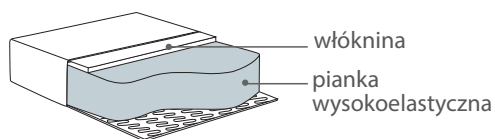

Szerokość • Głębokość • Wysokość w cm

Głębokość siedziska 66 • Wysokość siedziska 46

3
224x106x80

3+Chl L/R
316x174x80

3+C Round+ 3
346x346x80

* Wymiary mogą się różnić +/- 3%, w zależności od wyboru tapicerki i konfiguracji. Piktogramy nie odzwierciedlają proporcji i kształtu mebla.

Comfort C1

Poduszka siedziska

Wkład poduszki składa się z pianki wysokoelastycznej pokrytej włókniną.

dostępne nóżki:

Metal black 10 cm

Aria 3+Chl, sofa dostarczana bez elementów dekoracyjnych

Aria 3, sofa dostarczana bez elementów dekoracyjnych