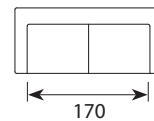

Wymiary*

Szerokość • Głębokość • Wysokość w cm

Głębokość siedziska 60 • Wysokość siedziska 42

2,5+C+3 L/R
279x308x82

2,5+C+2,5
279x279x82

2,5+CHL L/R
287x146x82

3
233x94x82

2,5
204x94x82

1
119x94x82

Puf
82x82x42

*Wymiary mogą się różnić +/- 3%, w zależności od wyboru tapicerki i konfiguracji. Piktogramy nie odzwierciedlają proporcji i kształtu mebla.

Comfort EU

Poduszka siedziska

Pianka wysokoelastyczna pokryta kulką poliestrową i pianką szarpaną.