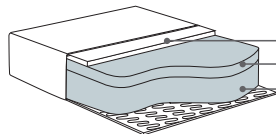

1
119x94x82

Puf
82x82x42

*Wymiary mogą się różnić +/- 3%, w zależności od wyboru tapicerki i konfiguracji. Piktogramy nie odzwierciedlają proporcji i kształtu mebla.

Comfort EU

Poduszka siedziska

Pianka wysokoelastyczna pokryta kulką poliestrową i pianką szarpaną.

kulka poliestrowa
pianka szarpana
pianka wysokoelastyczna

Poduszka oparciowa

kulka poliestrowa

Comfort Memory

Poduszka siedziska

Pianka wysokoelastyczna z pianką Memory, pokryte włókniną.

włóknina
pianka Memory
pianka wysokoelastyczna