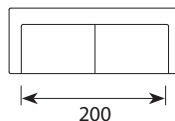

Wymiary*

Szerokość • Głębokość • Wysokość w cm

Głębokość siedziska 60 • Wysokość siedziska 42

2,5+C+3 L/R
279x308x82

2,5+C+2,5
279x279x82

2,5+CHL L/R
287x146x82

3
233x94x82

2,5
204x94x82

1
119x94x82

Puf
82x82x42

*Wymiary mogą się różnić +/- 3%, w zależności od wyboru tapicerki i konfiguracji. Piktogramy nie odzwierciedlają proporcji i kształtu mebla.

Comfort EU

Poduszka siedziska

Pianka wysokoelastyczna pokryta kulką poliestrową i pianką szarpaną.