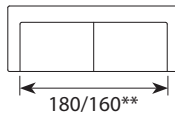

 mti furninova

Salma

Wymiary*

Szerokość • Głębokość • Wysokość w cm

Głębokość siedziska 55 • Wysokość siedziska 44

2,5
182x90x80

3
212x90x80

3+C+EP L/R
284x213x80

PUF
75x50x44

* Wymiary mogą się różnić +/- 3%, w zależności od wyboru tapicerki i konfiguracji. Piktogramy nie odzwierciedlają proporcji i kształtu mebla.

** Szerokość siedziska dla wersji Day.

Comfort C2