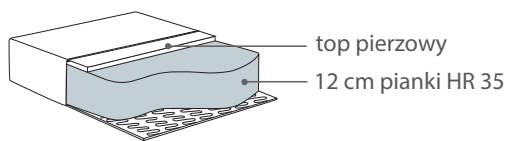

Comfort C2

Poduszka siedziska

Wkład poduszki siedziska składa się z wysokoelastycznej pianki z topem pierzowym.