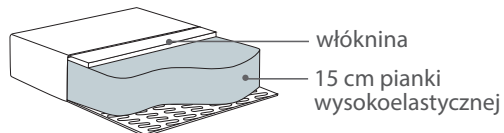

Poduszka siedziska

Wkład poduszki siedziska składa się z wysokoelastycznej pianki z topem pierzowym.

Poduszka oparcia

70% pierze
30% włókna silikonowe

Comfort EU

Poduszka siedziska

Wkład poduszki siedziska składa się z wysokoelastycznej pianki pokrytej włóknem.

Poduszka oparcia

włókna silikonowe

Poduszki oparciowe w tkaninie są odwracalne.

Salma Day 3

dostępne nóżki:

drewniana Smile 16cm
Dione Small - BRUSH BLK CHROM 16cm

Salma Night EP+C+3

Puf Salma