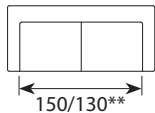

 mti furninova

Salma

Wymiary*

Szerokość • Głębokość • Wysokość w cm

Głębokość siedziska 55 • Wysokość siedziska 44

2,5
182x90x80

3
212x90x80

3+C+EP L/R
284x213x80

PUF
75x50x44

* Wymiary mogą się różnić +/- 3%, w zależności od wyboru tapicerki i konfiguracji. Piktogramy nie odzwierciedlają proporcji i kształtu mebla.

** Szerokość siedziska dla wersji Day.

Comfort C2